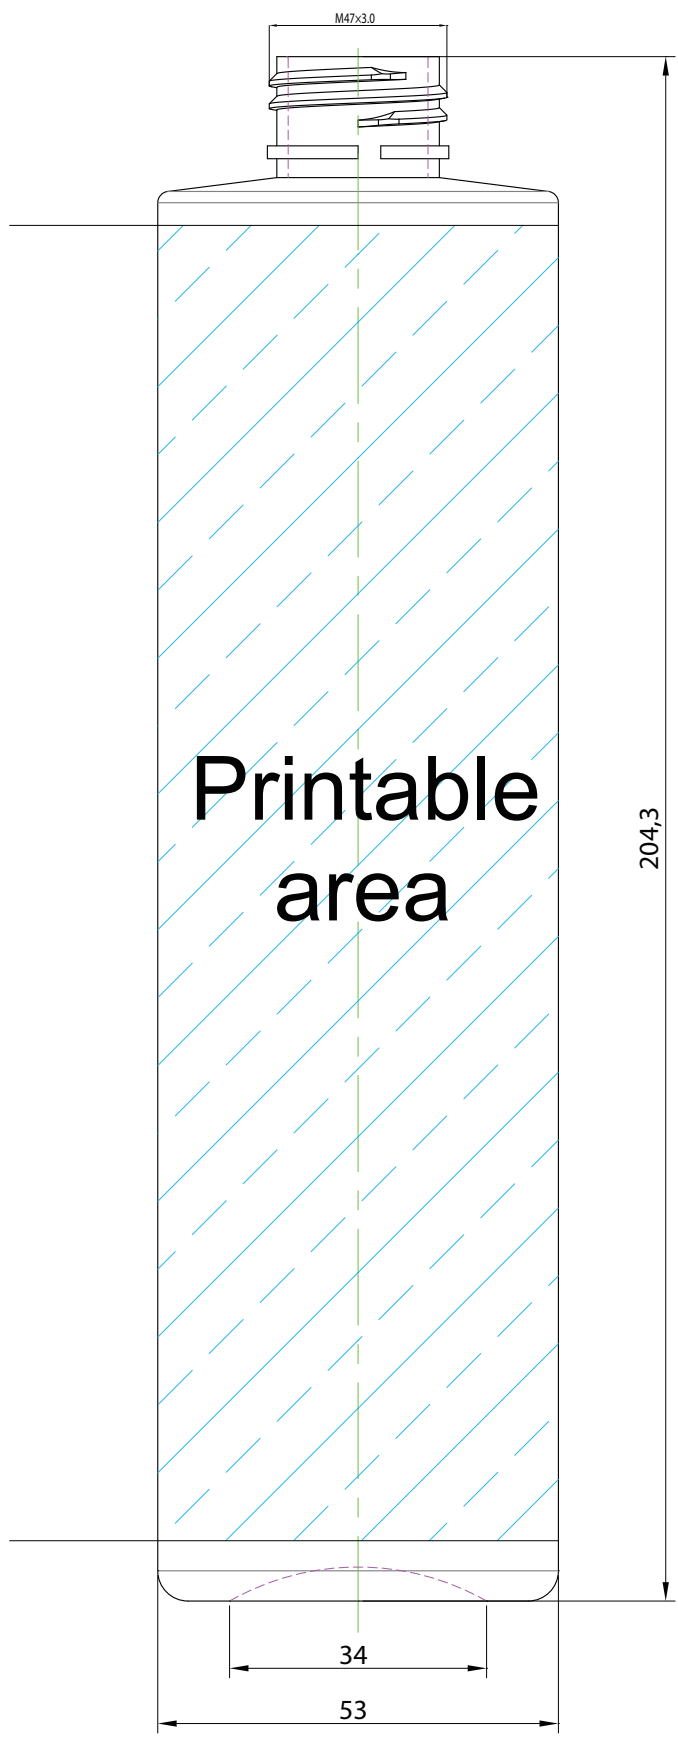

0 10 20 30 40 50 60 70 80 90 100 110 120 130 140 150 160 170 180 190 200 210 220 230 240 250 260 270 280 290 300 310 320 330 340 350 360 370 380 390 400 410 420

0
10
20
30
40
50
60
70
80
90
100
110
120
130
140
150
160
170
180
190
200
210
220
230
240
250
260
270
280
290

83,2mm

166,4mm

FRONT

BACK

204,3

34

53

JP-375ml

JP-375ml

printable area

| | | | | |
|----------|----------|---------------------------|------|--------|
| Name | JP-375ml | | Code | 150605 |
| Designer | joan | Material | PET | Client |
| Approved | | | | |
| Date | 15.06.05 | Weltrade Packaging | | |