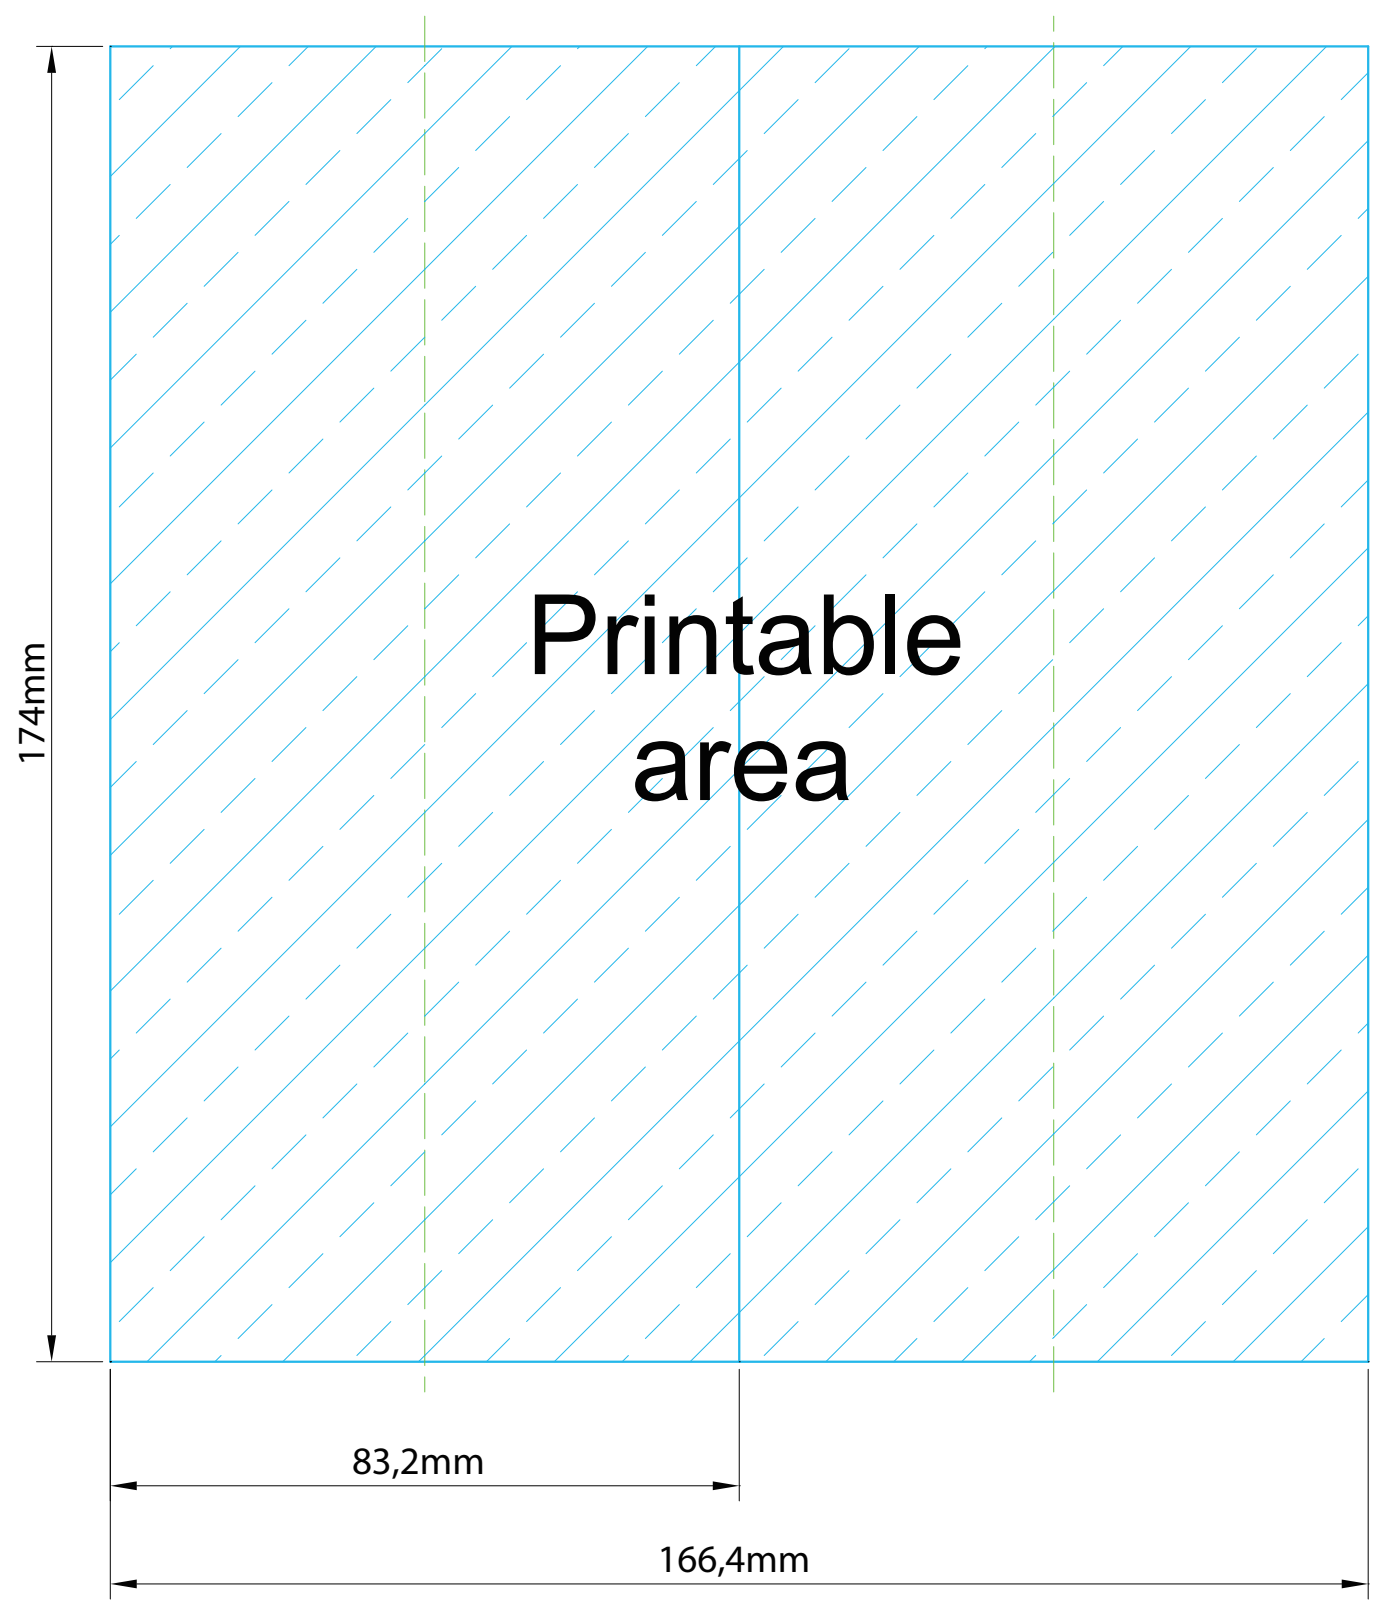

0 10 20 30 40 50 60 70 80 90 100 110 120 130 140 150 160 170 180 190 200 210 220 230 240 250 260 270 280 290 300 310 320 330 340 350 360 370 380 390 400 410 420

0
10
20
30
40
50
60
70
80
90
100
110
120
130
140
150
160
170
180
190
200
210
220
230
240
250
260
270
280
290

83,2mm

166,4mm

FRONT

BACK

204,3

34

53

JP-375ml

JP-375ml

printable area

| | | | | |
|----------|----------|---------------------------|------|--------|
| Name | JP-375ml | | Code | 150605 |
| Designer | joan | Material | PET | Client |
| Approved | | | | |
| Date | 15.06.05 | Weltrade Packaging | | |