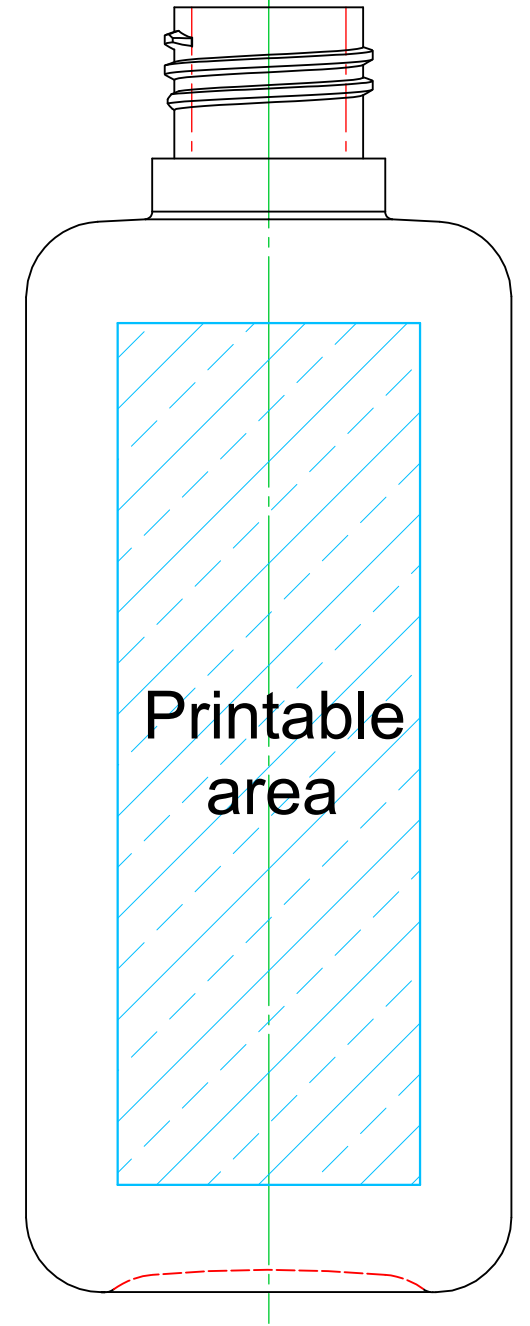

0 10 20 30 40 50 60 70 80 90 100 110 120 130 140 150 160 170 180 190 200 210 220 230 240 250 260 270 280 290 300 310 320 330 340 350 360 370 380

0
10
20
30
40
50
60
70
80
90
100
110
120
130
140
150
160
170
180
190
200
210

Printable
area

FRONT

Printable
area

SIBE

Printable
area

BACK

Printable
area

SIBE

Printable
area

printable area

Name	PUO-500ml		Code	160215
Designer	joan	Material	PE	Client
Approved		Weltrade Packaging		
Date	16.02.15			