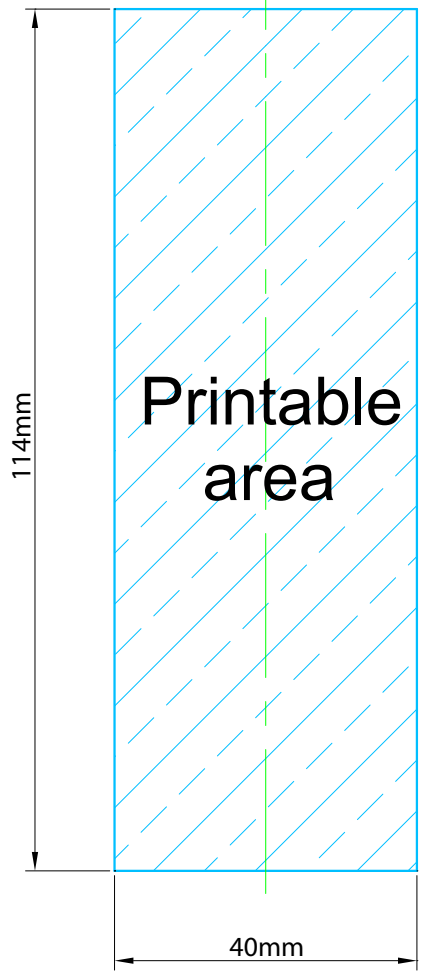

0 10 20 30 40 50 60 70 80 90 100 110 120 130 140 150 160 170 180 190 200 210 220 230 240 250 260 270 280 290 300 310 320 330 340 350 360 370 380

0
10
20
30
40
50
60
70
80
90
100
110
120
130
140
150
160
170
180
190
200
210

Printable
area

FRONT

Printable
area

SIBE

Printable
area

BACK

Printable
area

SIBE

Printable
area

printable area

Name	PUO-500ml		Code	160215
Designer	joan	Material	PE	Client
Approved		Weltrade Packaging		
Date	16.02.15			