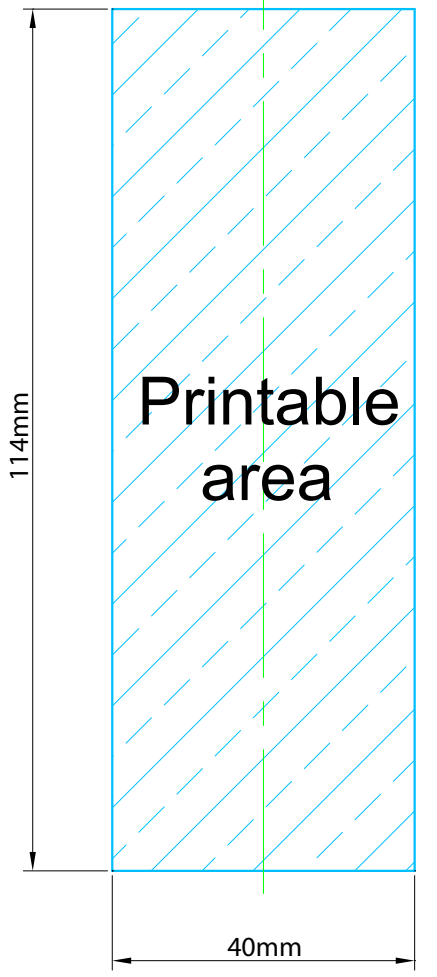

0 10 20 30 40 50 60 70 80 90 100 110 120 130 140 150 160 170 180 190 200 210 220 230 240 250 260 270 280 290 300 310 320 330 340 350 360 370 380

0
10
20
30
40
50
60
70
80
90
100
110
120
130
140
150
160
170
180
190
200
210

Printable
area

FRONT

Printable
area

SIBE

Printable
area

BACK

Printable
area

SIBE

Printable
area

printable area

Name	PUO-500ml		Code	160215
Designer	joan	Material	PE	Client
Approved		Weltrade Packaging		
Date	16.02.15			