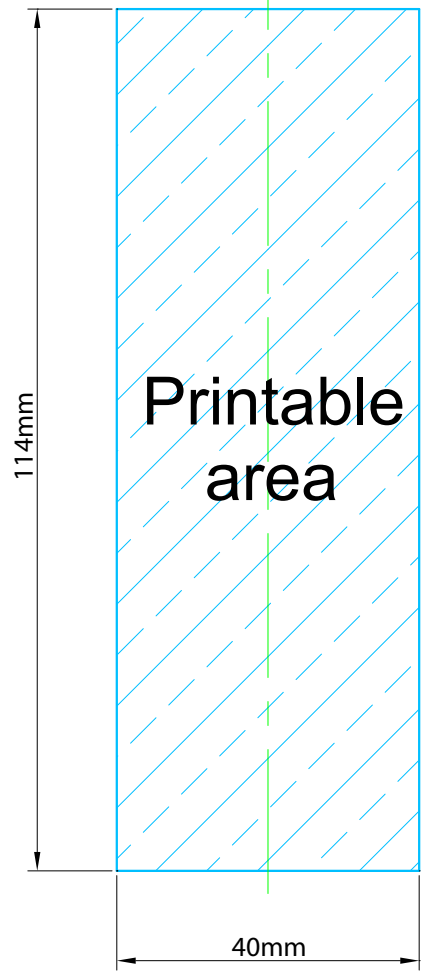

0 10 20 30 40 50 60 70 80 90 100 110 120 130 140 150 160 170 180 190 200 210 220 230 240 250 260 270 280 290 300 310 320 330 340 350 360 370 380

0
10
20
30
40
50
60
70
80
90
100
110
120
130
140
150
160
170
180
190
200
210

Printable
area

FRONT

Printable
area

SIBE

Printable
area

BACK

Printable
area

SIBE

Printable
area

printable area

Name	PUO-500ml		Code	160215
Designer	joan	Material	PE	Client
Approved		Weltrade Packaging		
Date	16.02.15			