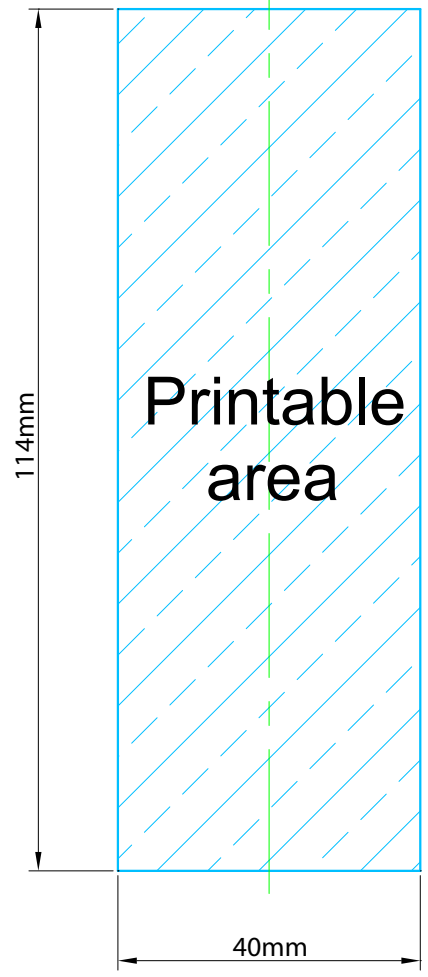

0 10 20 30 40 50 60 70 80 90 100 110 120 130 140 150 160 170 180 190 200 210 220 230 240 250 260 270 280 290 300 310 320 330 340 350 360 370 380

0
10
20
30
40
50
60
70
80
90
100
110
120
130
140
150
160
170
180
190
200
210

Printable
area

FRONT

Printable
area

SIBE

Printable
area

BACK

Printable
area

SIBE

Printable
area

printable area

Name	PUO-500ml		Code	160215
Designer	joan	Material	PE	Client
Approved		Weltrade Packaging		
Date	16.02.15			