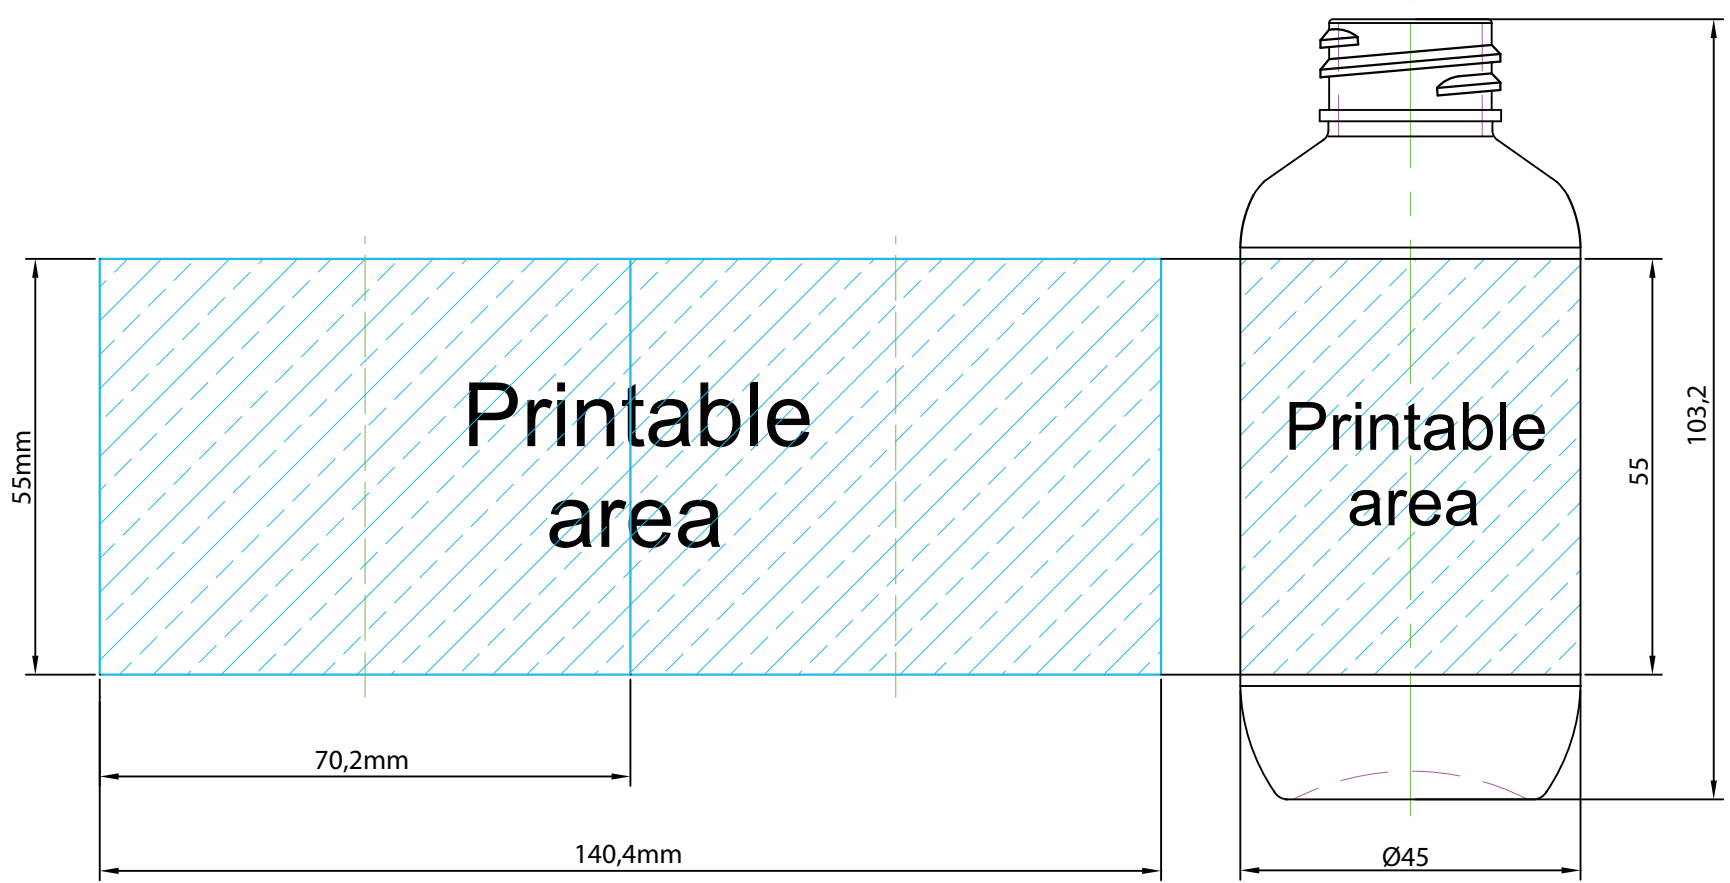

0 10 20 30 40 50 60 70 80 90 100 110 120 130 140 150 160 170 180 190 200 210 220 230 240 250 260 270 280 290

0
10
20
30
40
50
60
70
80
90
100
110
120
130
140
150
160
170
180
190
200
210

 printable area

Name	AEB-100ML			Code	150117
Designer	ken	Material	PET	Client	
Approved		Weltrade Packaging			
Date	15.01.17				