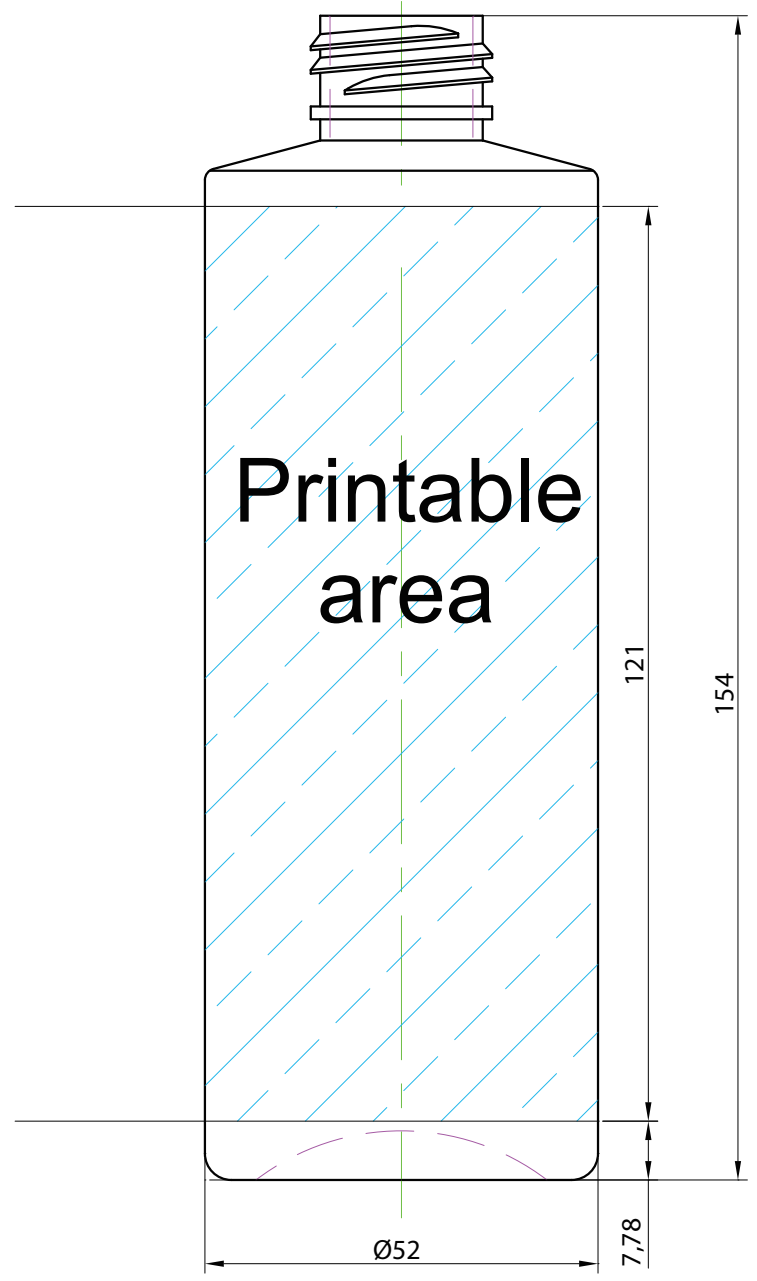

0 10 20 30 40 50 60 70 80 90 100 110 120 130 140 150 160 170 180 190 200 210 220 230 240 250 260 270 280 290 300 310 320 330 340 350 360 370 380

0 10 20 30 40 50 60 70 80 90 100 110 120 130 140 150 160 170 180 190 200 210 220 230 240 250 260 270 280 290 300 310 320 330 340 350 360 370 380

FRONT

BACK

SKB-250ml

printable area

Name	SKB-250ml		Code	141030
Designer	ken	Material	PET	Client
Approved		Weltrade Packaging		
Date	14. 10. 30			