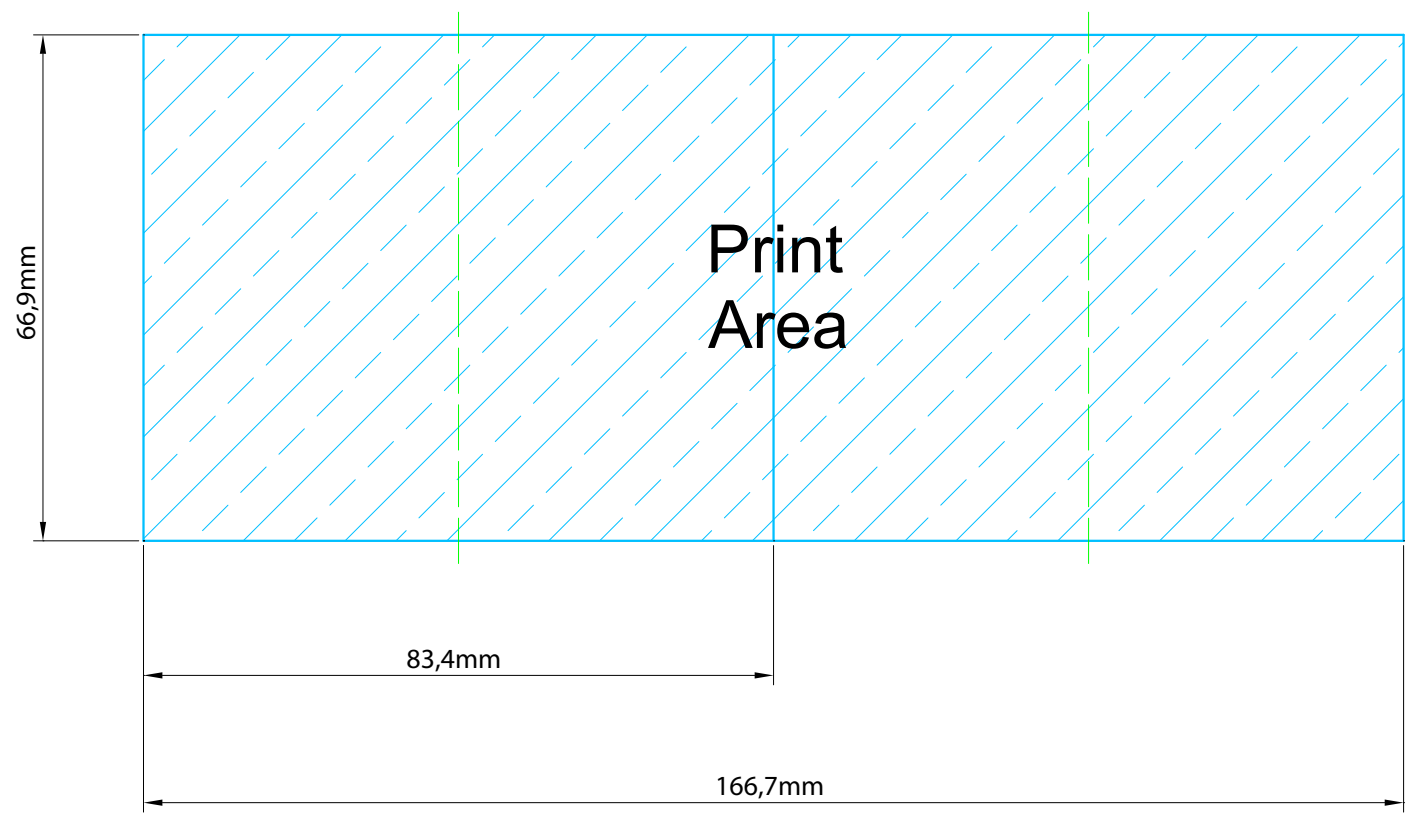

0 10 20 30 40 50 60 70 80 90 100 110 120 130 140 150 160 170 180 190 200 210 220 230 240 250 260 270 280 290

0
10
20
30
40
50
60
70
80
90
100
110
120
130
140
150
160
170
180
190
200
210

 printable area

Name	BB-200ml		Code	190724
Designer	Joan	Material	PET	Client
Approved	D	Weltrade Packaging		
Date	19.07.24			