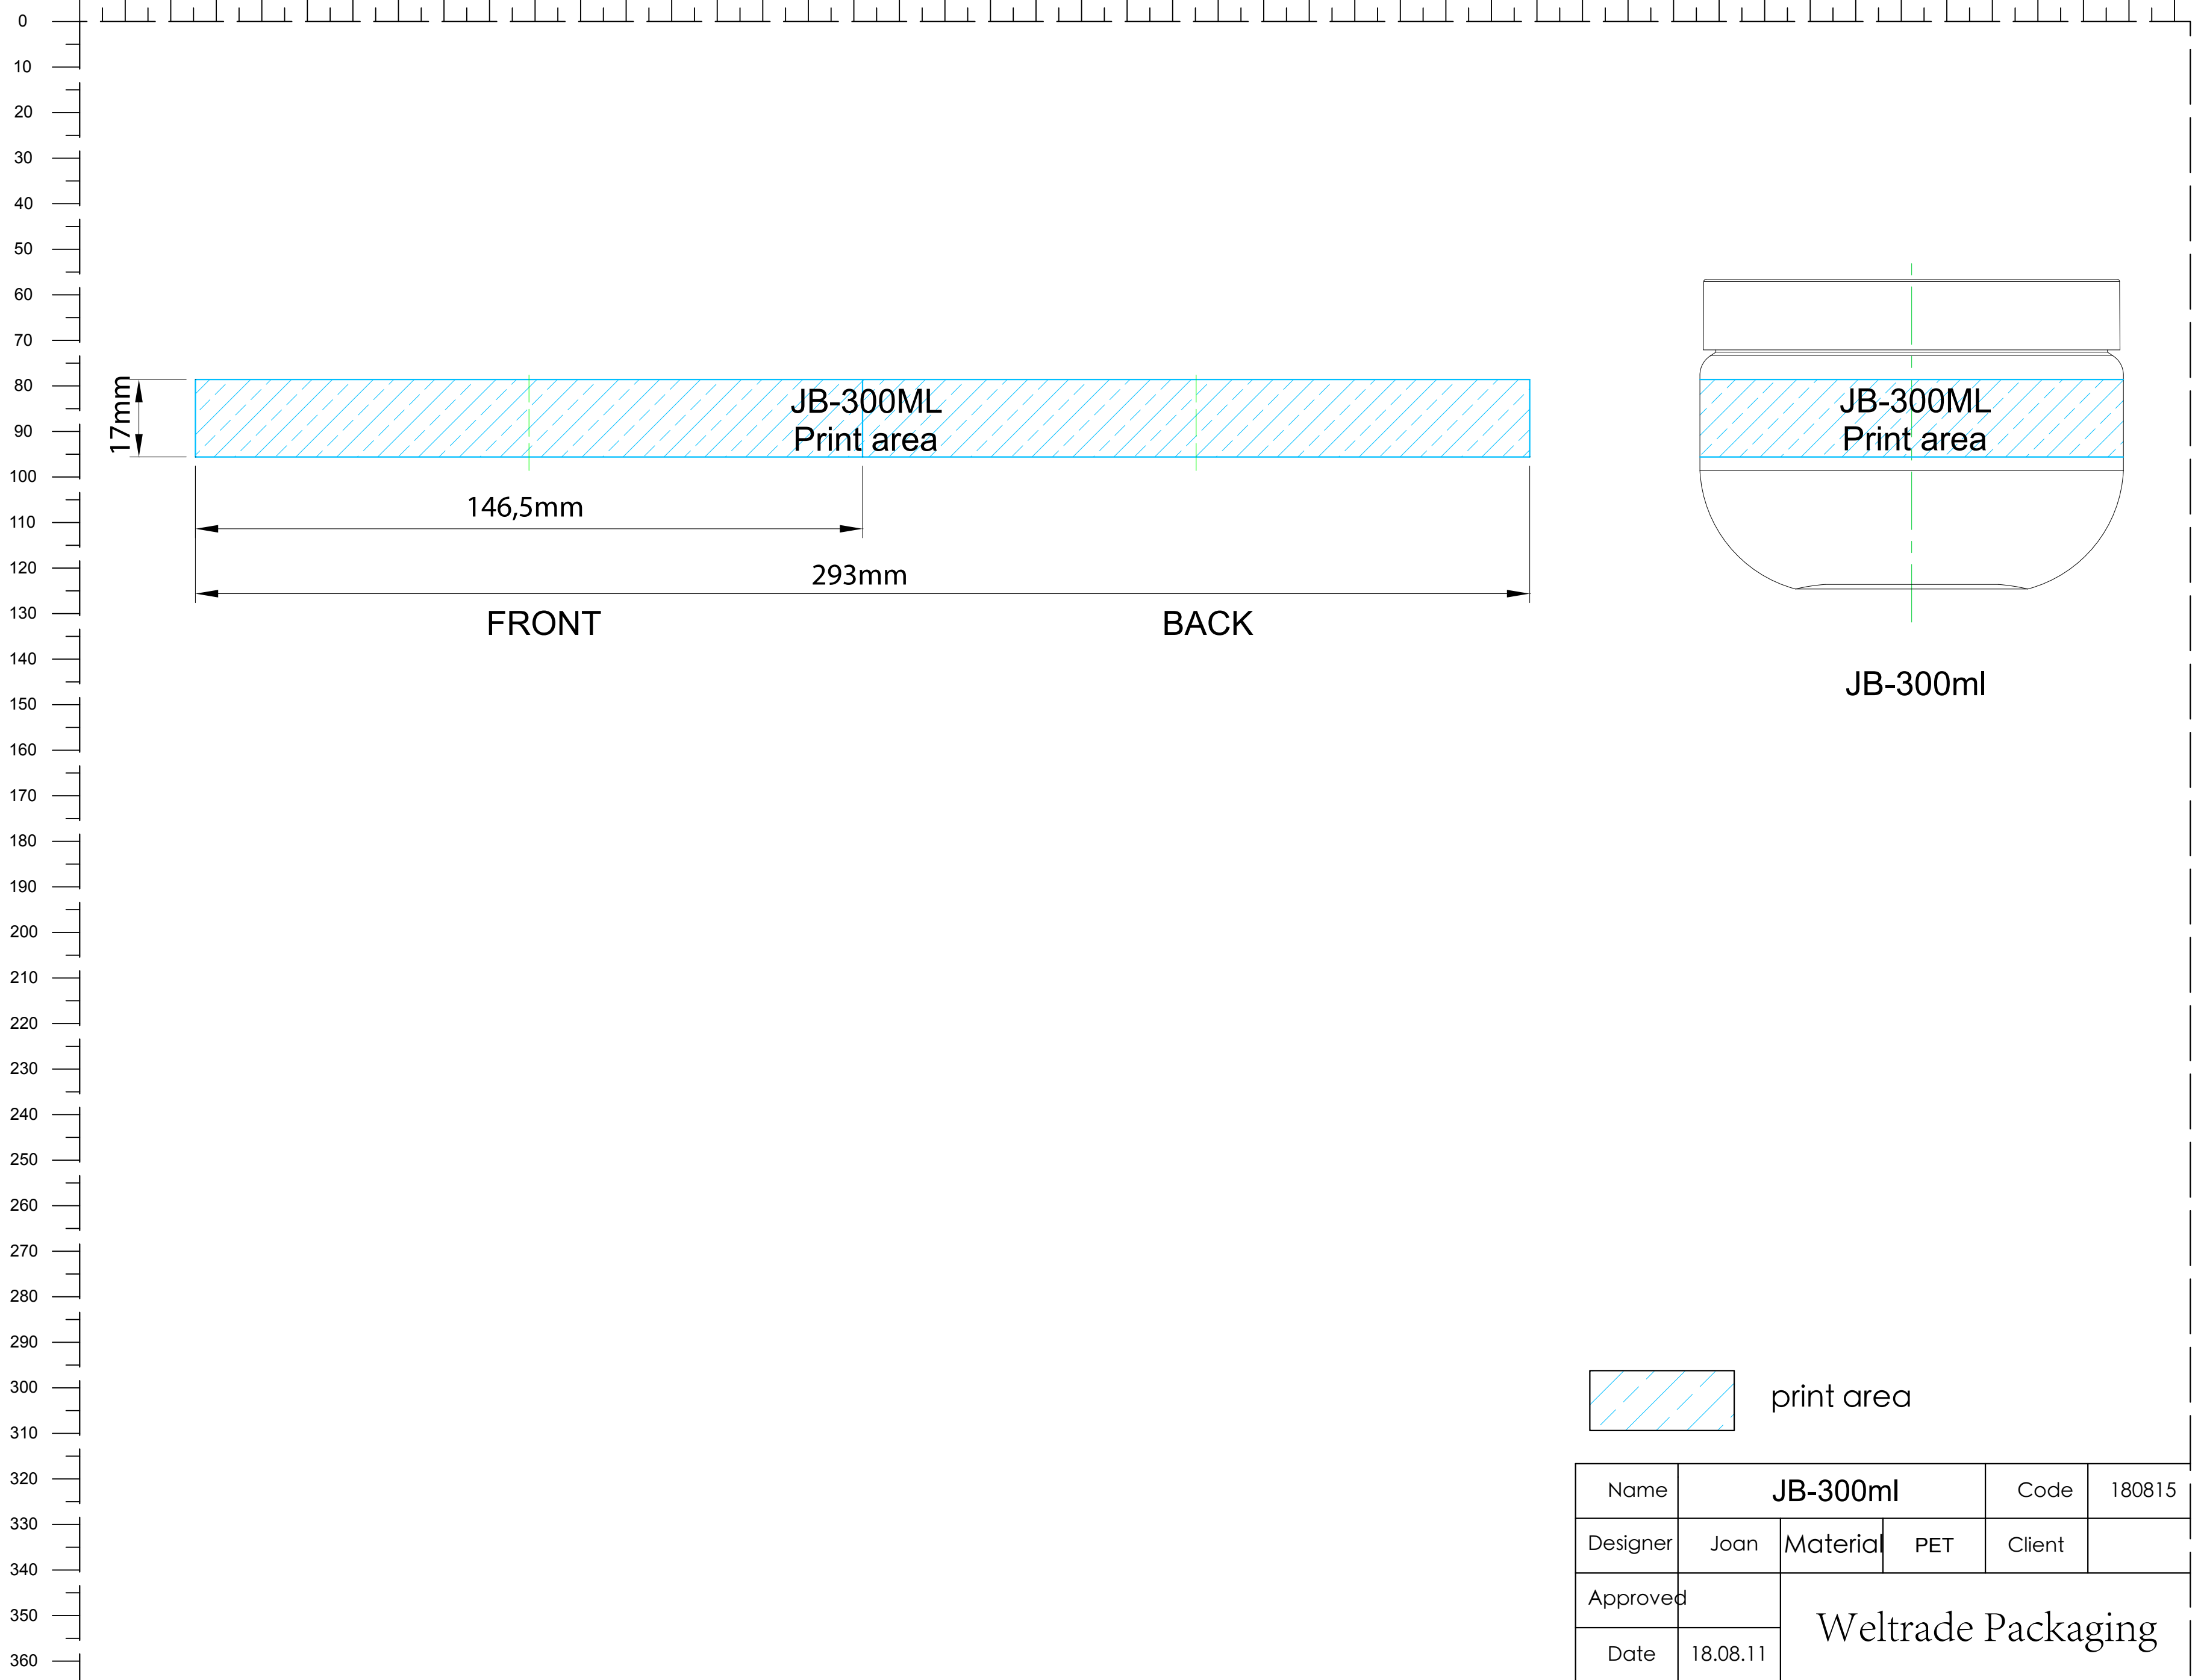

0 10 20 30 40 50 60 70 80 90 100 110 120 130 140 150 160 170 180 190 200 210 220 230 240 250 260 270 280 290 300 310 320 330 340 350 360 370 380 390 400 410 420 430 440 450 460

17mm

146,5mm

293mm

FRONT

BACK

JB-300ML  
Print area

JB-300ML  
Print area

JB-300ml

print area

Name	JB-300ml		Code	180815
Designer	Joan	Material	PET	Client
Approved	Weltrade Packaging			
Date				