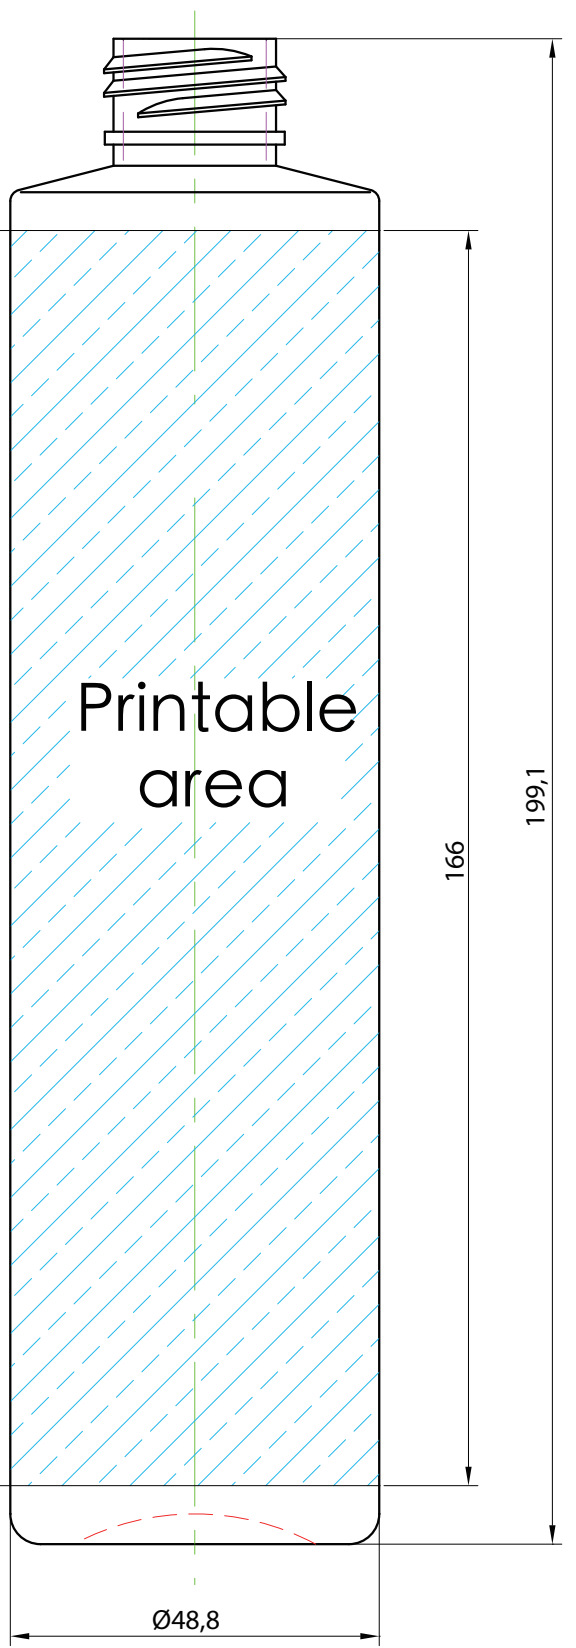

0 10 20 30 40 50 60 70 80 90 100 110 120 130 140 150 160 170 180 190 200 210 220 230 240 250 260 270 280 290 300 310 320 330 340 350 360 370 380 390 400 410 420

FRONT

BACK

JP-300ml

JP-300ml

 printable area

Name	JP-300ml		Code	150116
Designer	ken	Material	PET	
Approved				
Date	15.01.16	Weltrade Packaging		